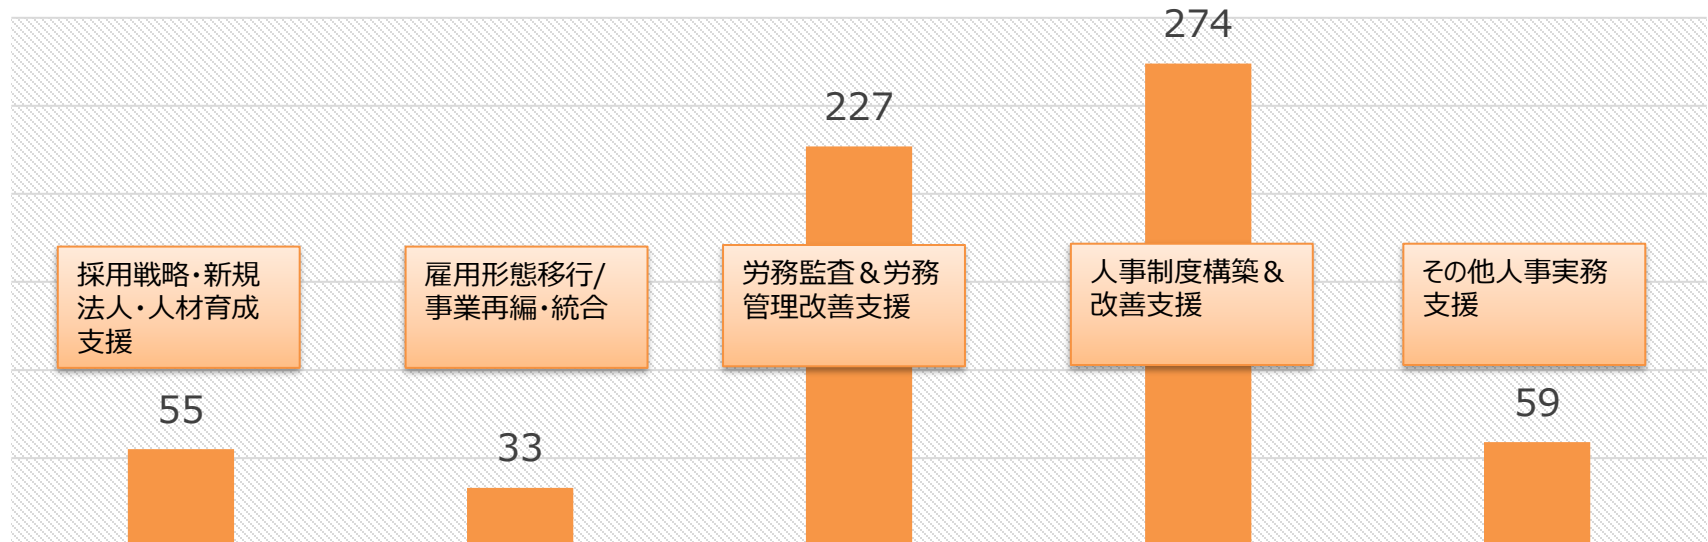

社名：可馳企業管理諮詢（上海）有限公司 CoChi Consulting(Shanghai) Co.,Ltd

設立：2011年7月7日

所在地：中華人民共和國 上海市淮海中路918号 久事復興大廈18F

従業員数：46名（2020年1月現在）（日本国籍：10名、中国国籍36名）

事業内容：在中国日系企業向け 人事・労務コンサルティング

- ・会員制人事労務管理サービス：会員企業142社（2020年1月現在）
- ・人事労務改善プロジェクト：648件（2012年度～2019年度）

支援実績（プロジェクト種別）