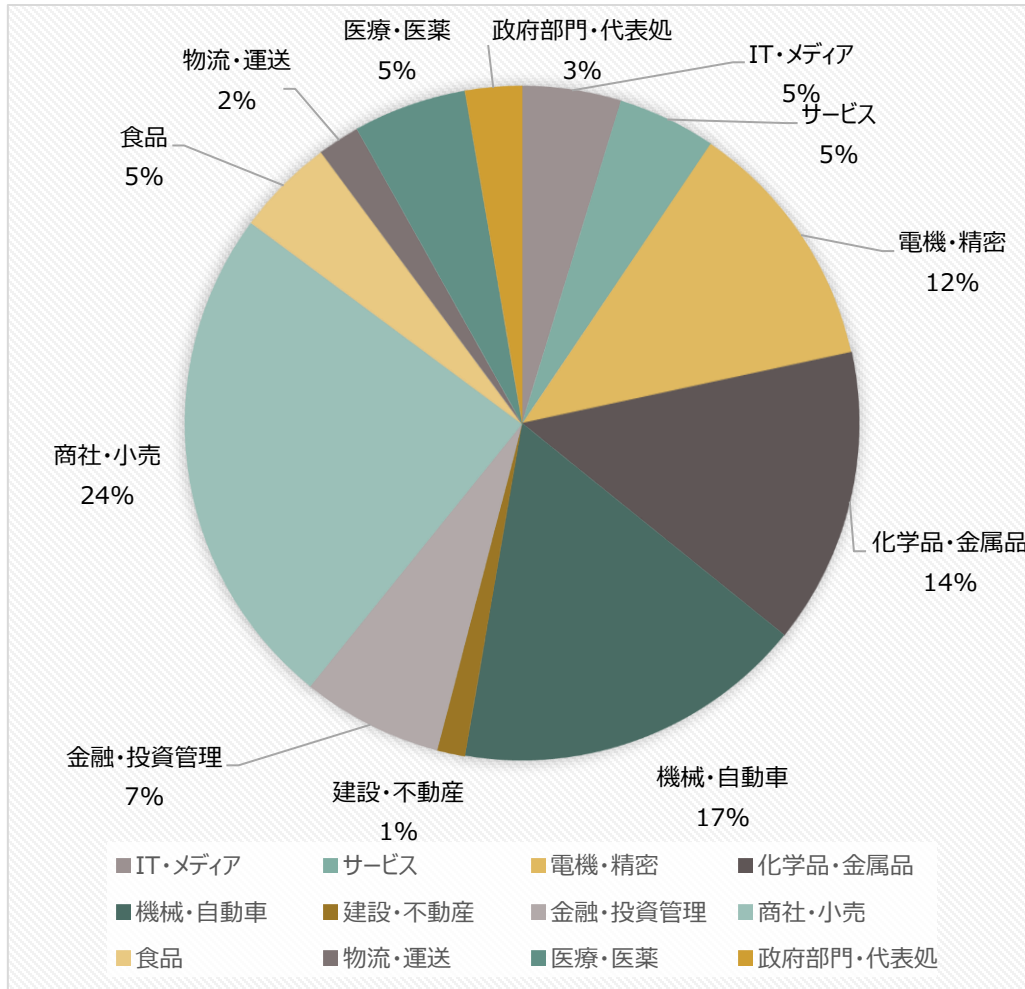

2019年度業界別支援実績